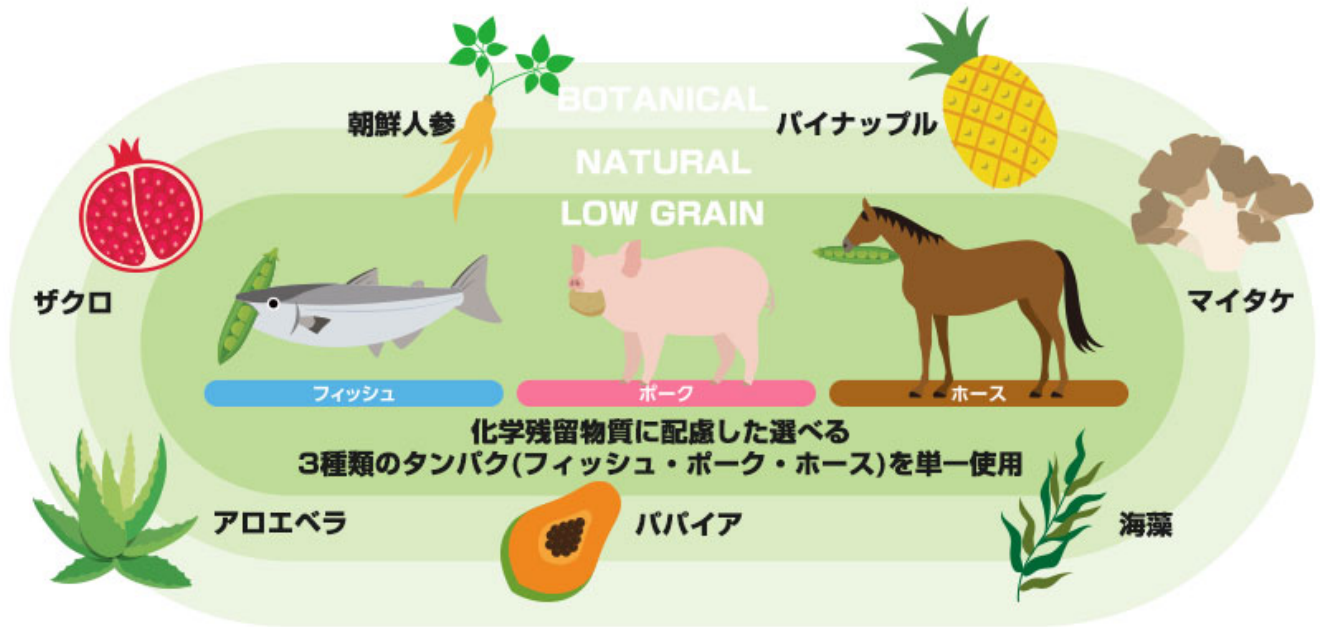

デイリーフォルツァ パピーフィッシュ (小粒)

アレルギー管理と炎症に配慮した単一タンパクの低アレルギー除去食に
 フィトセラピー原理によるボタニカル成分をプラスした新デイリーフード。

- ご飯選びやフードローテーションも楽しい! フィッシュ (魚) ・ホース (馬肉) ・ポーク (豚肉)
 小粒サイズはお口の小さなワンちゃんの多い日本限定商品です。中粒は全犬種にオススメ。
 おトクな大袋もあり、まさにデイリーユースに最適です。
- 食物アレルギーや環境ホルモンのアレルギーに配慮
- 皮膚被毛の健康維持や腸内環境をサポート
- 抗生物質・ホルモン剤・遺伝子組み換え作物不使用

マイタケ・朝鮮人参・パイナップル・ザクロなど抗酸化成分をもつ贅沢な健康素材を追加しました。
 特に涙やけ・各部炎症等でお困りの長毛種・超短毛種のワンちゃんや消化吸収が気になるワンちゃんに、魚油使用で皮膚被毛の健康維持にもオススメです。

[原材料名]

魚粉・エンドウ豆タンパク・米・エンドウ豆デンプン・魚油・ビール酵母・ビートパルプ・ミネラル(炭酸カルシウム・第一リン酸カルシウム・硫酸亜鉛・銅グリシンキレート)・BioMOS(マンナンオリゴ糖)・FOS(フラクトオリゴ糖)・ビタミン(E・C・B12・PP・A・パントテン酸・B2・B6・B1・葉酸)・塩化コリン・DLメチオニン・グルコサミン・マイタケ・ユッカシジゲラ・パパイア・パイナップルの茎・ザクロ・アロエベラ・海藻(ヘマトコッカス(アスタキサンチン))・朝鮮人参・天然トコフェロールとローズマリー抽出物(酸化防止剤として使用)

[成分値]

粗タンパク質30.0%・粗脂肪15.5%・粗灰分7.7%・粗繊維2.8%・水分8.0%・カルシウム1.2%・リン1.0%
 ビタミンA 28.000UI/Kg・ビタミンE 450UI/Kg・硫酸亜鉛215mg/Kg・銅グリシンキレート63mg/kg・塩化コリン1.000mg/kg・DLメチオニン800mg/kg・Omega3 0.8%・Omega6 2.4%
 マイタケ270mg/Kg・パパイア250mg/Kg・パイナップルの茎250mg/Kg・ザクロ150mg/Kg・アロエベラ130mg/Kg・ヘマトコッカス50mg/Kg・朝鮮人参50mg/Kg