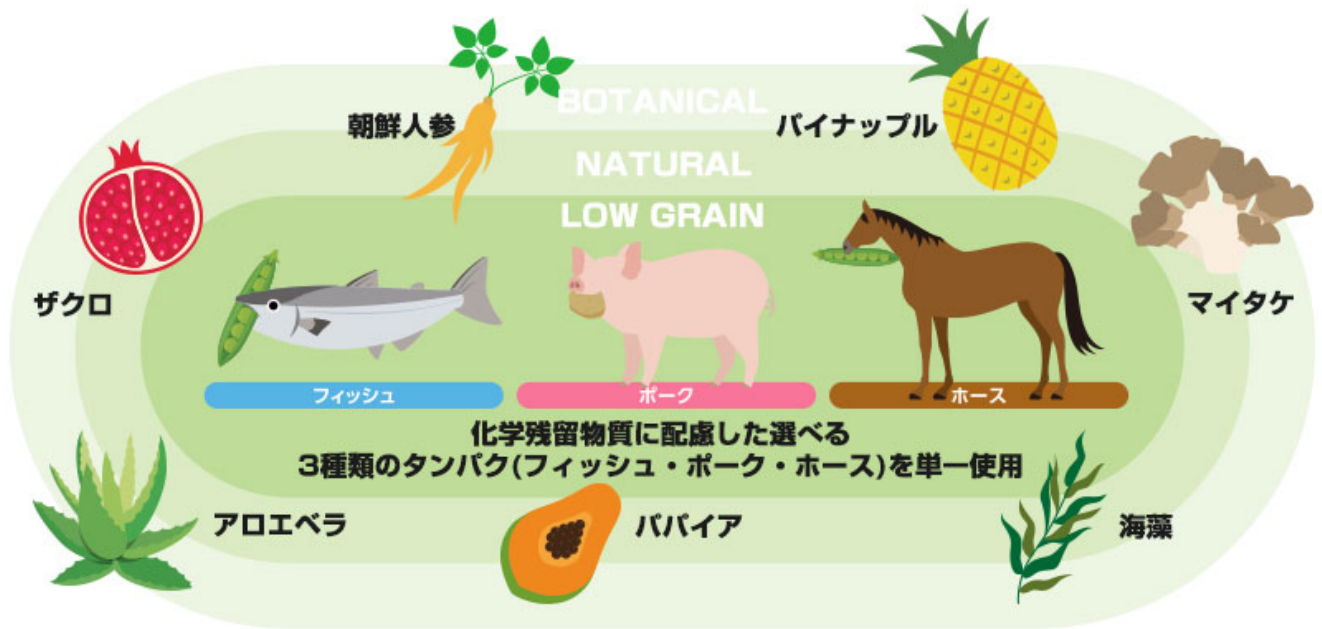

アレルギー管理と炎症に配慮した単一タンパクの低アレルギー除去食に  
 フィトセラピー原理によるボタニカル成分をプラスした新デイリーフード。

- ご飯選びやフードローテーションも楽しい！フィッシュ（魚）・ホース（馬肉）・ポーク（豚肉）  
 小粒サイズはお口の小さなワンちゃんの多い日本限定商品です。中粒は全犬種にオススメ。  
 おトクな大袋もあり、まさにデイリーユースに最適です。
- 食物アレルギーや環境ホルモンのアレルギーに配慮
- 皮膚被毛の健康維持や腸内環境をサポート
- 抗生物質・ホルモン剤・遺伝子組み換え作物不使用

マイタケ・朝鮮人参・パイナップル・ザクロなど抗酸化成分をもつ贅沢な健康素材を追加しました。  
 特に涙やけ・各部炎症等でお困りの長毛種・超短毛種のワンちゃんや吸収が気になるワンちゃんに、魚油使用で皮膚被毛の健康維持にもオススメです。

- 900g 2,090円(税込)
- 3kg 5,940円(税込)  
 (500g×6袋)
- 8kg 12,320円(税込)
- 20kg 26,400円(税込)