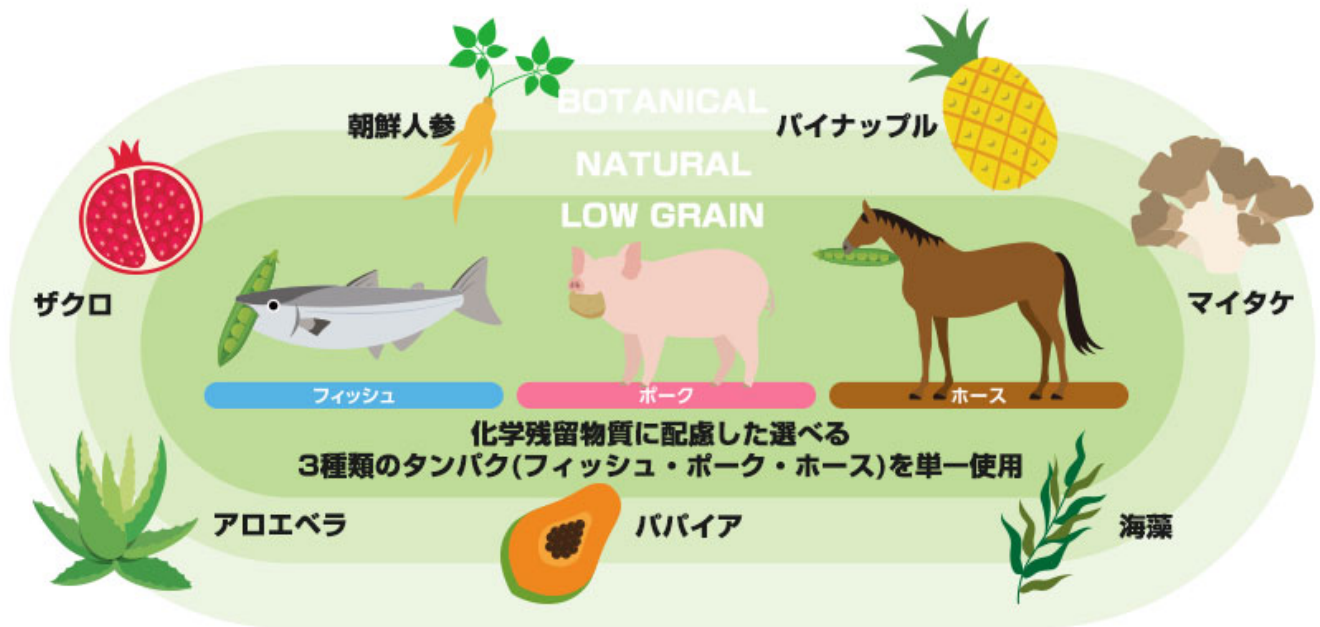

デイリーフォルツァ ミニホース(小粒)

アレルギー管理と炎症に配慮した単一タンパクの低アレルギー除去食に
 フィトセラピー原理によるボタニカル成分をプラスした新デイリーフード。

- ご飯選びやフードローテーションも楽しい！フィッシュ（魚）・ホース（馬肉）・ポーク（豚肉）
 小粒サイズはお口の小さなワンちゃんの多い日本限定商品です。中粒は全犬種にオススメ。
 おトクな大袋もあり、まさにデイリーユースに最適です。
- 食物アレルギーや環境ホルモンのアレルギーに配慮
- 皮膚被毛の健康維持や腸内環境をサポート
- 抗生物質・ホルモン剤・遺伝子組み換え作物不使用

マイタケ・朝鮮人参・パイナップル・ザクロなど抗酸化成分をもつ贅沢な健康素材を追加しました。
 特に涙やけ・各部炎症等でお困りの長毛種・超短毛種のワンちゃんや消化吸収が気になるワンちゃんに、魚油使用で皮膚被毛の健康維持にもオススメです。

900g 2,090円(税込)
 3kg 5,940円(税込)
 (500g×6袋)
 8kg 12,320円(税込)
 20kg 26,400円(税込)

[原材料名]