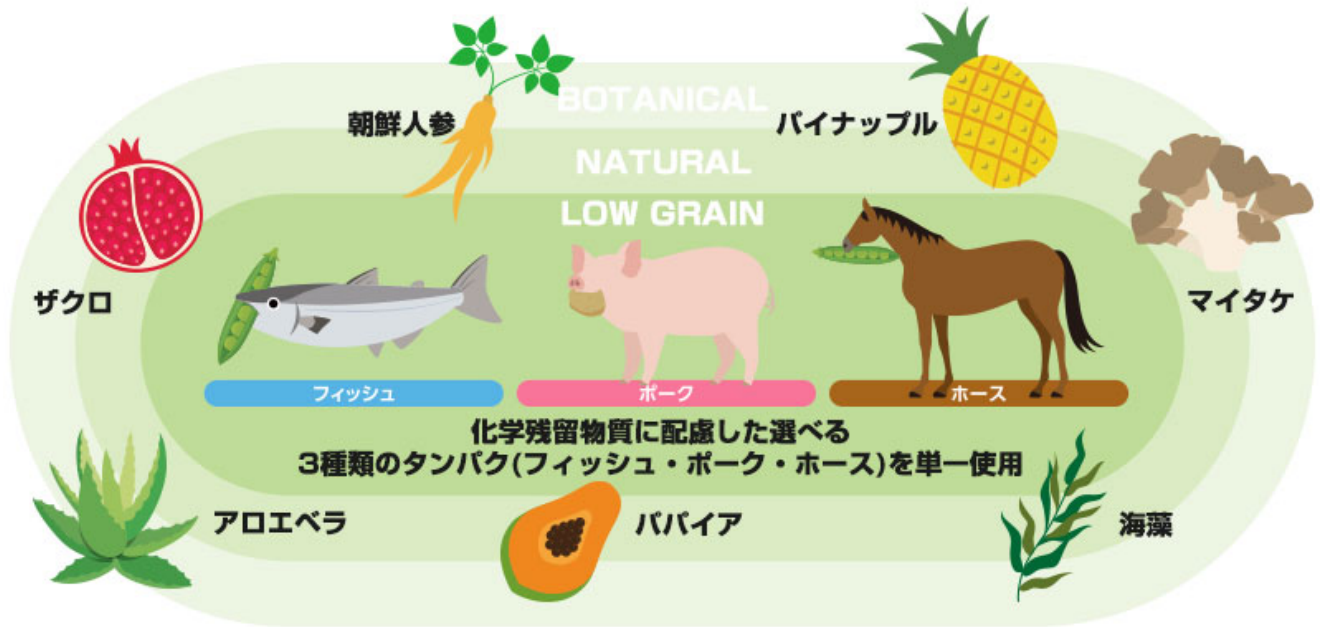

デイリーフォルツァ ミニ フィッシュ (小粒)

アレルギー管理と炎症に配慮した単一タンパクの低アレルギー除去食に
 フィトセラピー原理によるボタニカル成分をプラスした新デイリーフード。

- ご飯選びやフードローテーションも楽しい! フィッシュ (魚) ・ホース (馬肉) ・ポーク (豚肉)
 小粒サイズはお口の小さなワンちゃんの多い日本限定商品です。中粒は全犬種にオススメ。
 おトクな大袋もあり、まさにデイリーユースに最適です。
- 食物アレルギーや環境ホルモンのアレルギーに配慮
- 皮膚被毛の健康維持や腸内環境をサポート
- 抗生物質・ホルモン剤・遺伝子組み換え作物不使用

マイタケ・朝鮮人参・パイナップル・ザクロなど抗酸化成分をもつ贅沢な健康素材を追加しました。
 特に涙やけ・各部炎症等でお困りの長毛種・超短毛種のワンちゃんや消化吸収が気になるワンちゃんに、魚油使用で皮膚被毛の健康維持にもオススメです。

900g 2,090円(税込)
 3kg 5,940円(税込)
 (500g×6袋)
 8kg 12,320円(税込)
 20kg 26,400円(税込)

[原材料名]