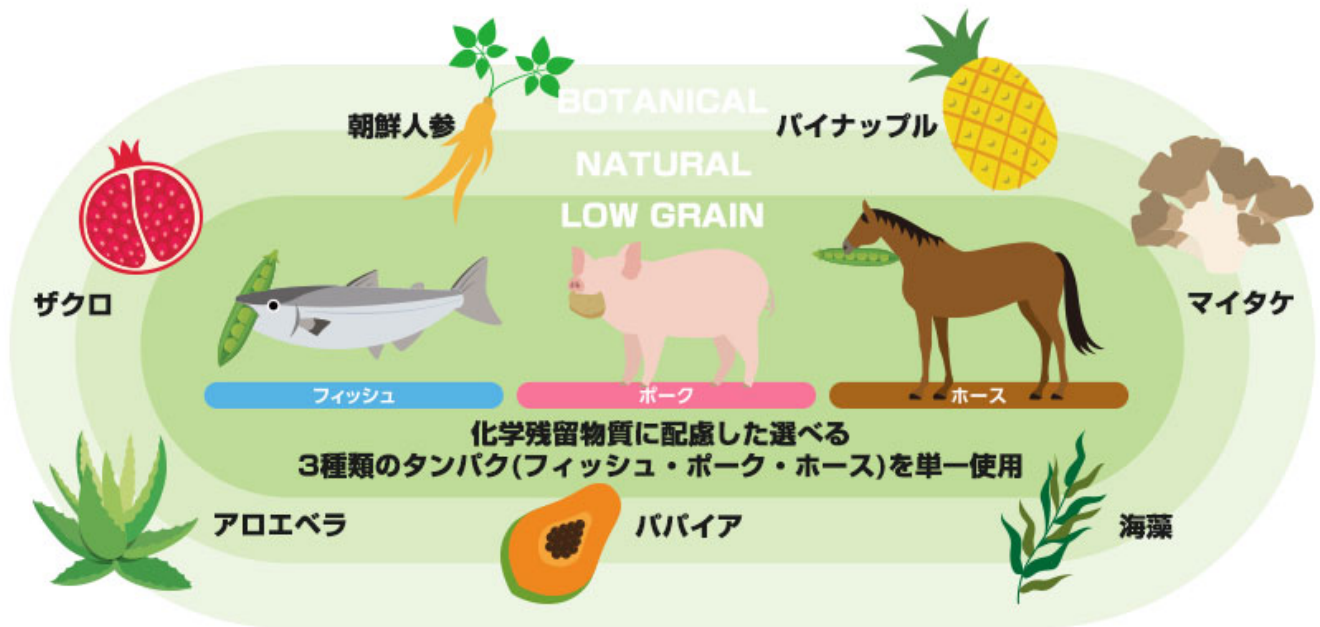

## デイリーフォルツァ ミディアム ポーク(中粒)

アレルギー管理と炎症に配慮した単一タンパクの低アレルギー除去食に  
 フィトセラピー原理によるボタニカル成分をプラスした新デイリーフード。

- ご飯選びやフードローテーションも楽しい！フィッシュ（魚）・ホース（馬肉）・ポーク（豚肉）  
 小粒サイズはお口の小さなワンちゃんの多い日本限定商品です。中粒は全犬種にオススメ。  
 おトクな大袋もあり、まさにデイリーユースに最適です。
- 食物アレルギーや環境ホルモンのアレルギーに配慮
- 皮膚被毛の健康維持や腸内環境をサポート
- 抗生物質・ホルモン剤・遺伝子組み換え作物不使用

マイタケ・朝鮮人参・パイナップル・ザクロなど抗酸化成分をもつ贅沢な健康素材を追加しました。  
 特に涙やけ・各部炎症等でお困りの長毛種・超短毛種のワンちゃんや消化吸収が気になるワンちゃんに、魚油使用で皮膚被毛の健康維持にもオススメです。

900g 2,090円(税込)  
 3kg 5,940円(税込)  
 (500g×6袋)  
 8kg 12,320円(税込)  
 20kg 26,400円(税込)