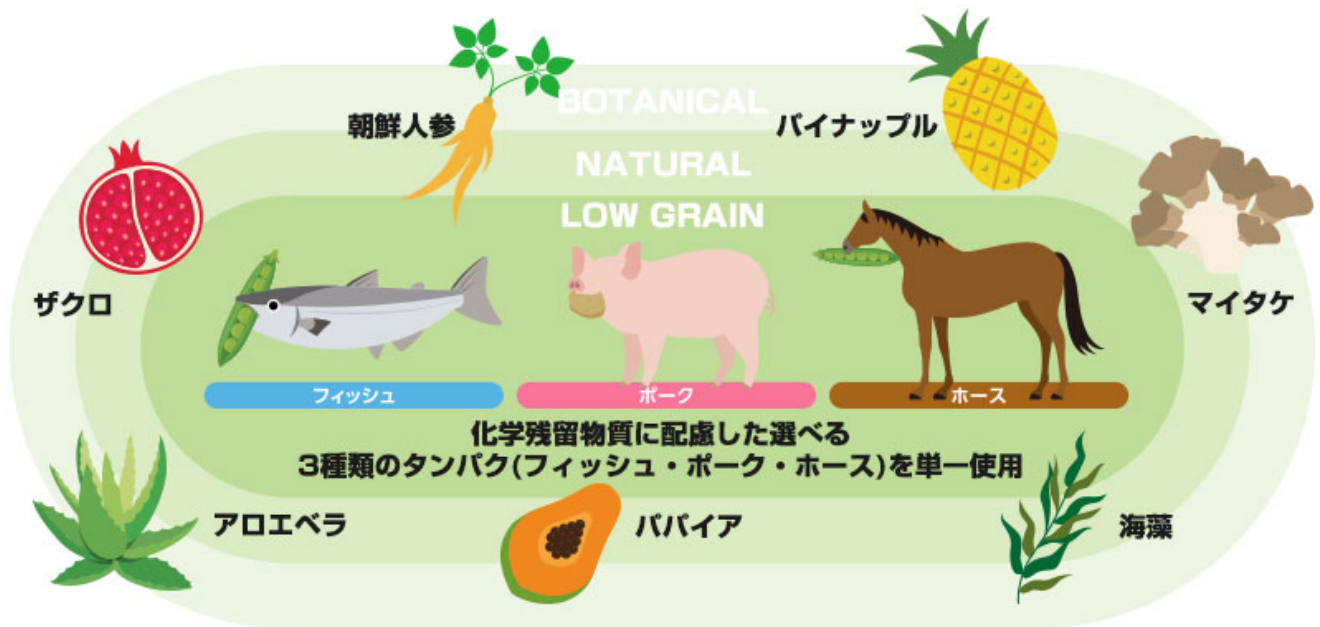

アレルギー管理と炎症に配慮した単一タンパクの低アレルギー除去食に
 フィトセラピー原理によるボタニカル成分をプラスした新デイリーフード。

- ご飯選びやフードローテーションも楽しい！フィッシュ（魚）・ホース（馬肉）・ポーク（豚肉）
 小粒サイズはお口の小さなワンちゃんの多い日本限定商品です。中粒は全犬種にオススメ。
 おトクな大袋もあり、まさにデイリーユースに最適です。
- 食物アレルギーや環境ホルモンのアレルギーに配慮
- 皮膚被毛の健康維持や腸内環境をサポート
- 抗生物質・ホルモン剤・遺伝子組み換え作物不使用

マイタケ・朝鮮人参・パイナップル・ザクロなど抗酸化成分をもつ贅沢な健康素材を追加しました。
 特に涙やけ・各部炎症等でお困りの長毛種・超短毛種のワンちゃんや消化吸収が気になるワンちゃんに、魚油使用で皮膚被毛の健康維持にもオススメです。

900g 2,090円(税込)
 3kg 5,940円(税込)
 (500g×6袋)
 8kg 12,320円(税込)
 20kg 26,400円(税込)

[原材料名]