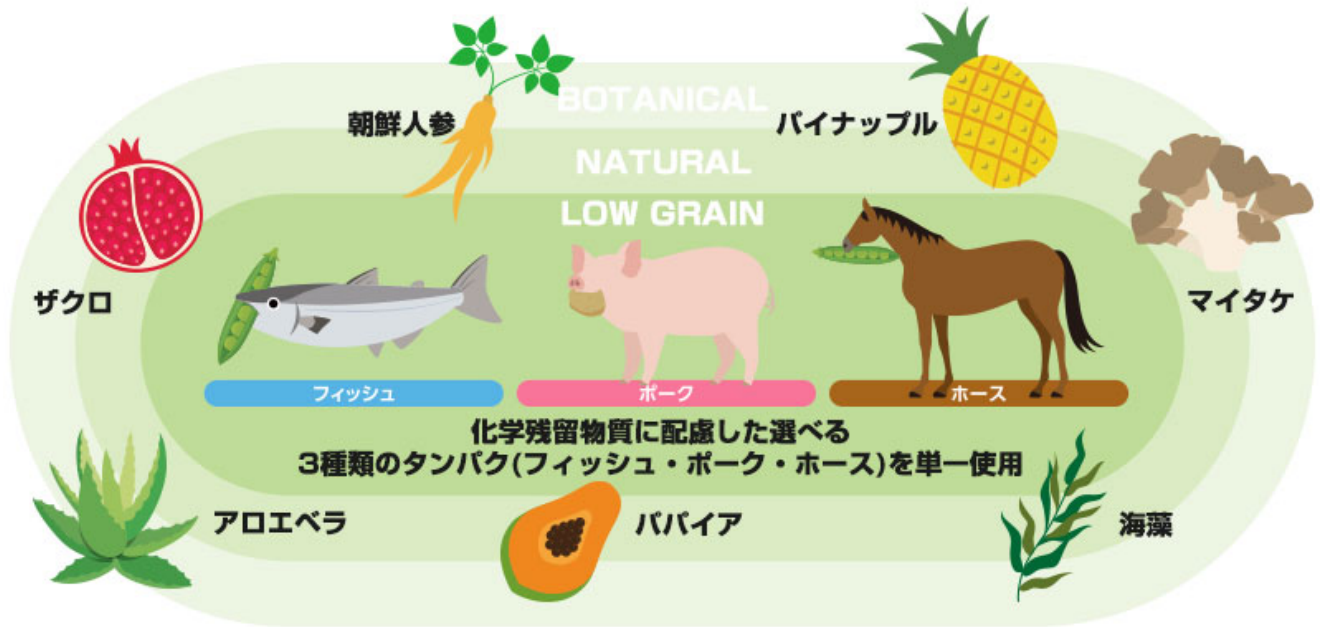

デイリーフォルツァ ミディアム フィッシュ (中粒)

アレルギー管理と炎症に配慮した単一タンパクの低アレルギー除去食に
 フィトセラピー原理によるボタニカル成分をプラスした新デイリーフード。

- ご飯選びやフードローテーションも楽しい! フィッシュ (魚) ・ホース (馬肉) ・ポーク (豚肉)
 小粒サイズはお口の小さなワンちゃんの多い日本限定商品です。中粒は全犬種にオススメ。
 おトクな大袋もあり、まさにデイリーユースに最適です。
- 食物アレルギーや環境ホルモンのアレルギーに配慮
- 皮膚被毛の健康維持や腸内環境をサポート
- 抗生物質・ホルモン剤・遺伝子組み換え作物不使用

マイタケ・朝鮮人参・パイナップル・ザクロなど抗酸化成分をもつ贅沢な健康素材を追加しました。
 特に涙やけ・各部炎症等でお困りの長毛種・超短毛種のワンちゃんや消化吸収が気になるワンちゃんに、魚油使用で皮膚被毛の健康維持にもオススメです。

800g ¥1,900(税別)
 3kg ¥5,400(税別)
 (500g×6袋)
 8kg ¥11,200(税別)
 20g ¥24,000(税別)

[原材料名]

魚粉・米・エンドウ豆タンパク・エンドウ豆デンプン・魚油・ビートパルプ・ビール酵母・ミネラル(炭酸カルシウム・第一リン酸カルシウム・硫酸亜鉛・銅グリシンキレート)・BioMOS(乾燥酵母)・FOS(フラクトオリゴ糖)・ビタミン(E・C・B12・PP・A・パントテン酸・B2・B6・B1・葉酸)・塩化コリン・DLメチオニン・グルコサミン
 マイタケ・ユッカシジゲラ・パパイア・パイナップルの茎・ザクロ・アロエベラ・海藻(ヘマトコッカス(アスタキサンチン))・朝鮮人参・天然トコフェロールとローズマリー抽出物(酸化防止剤として使用)

[成分値]

粗タンパク質23.0%・粗脂肪11.0%・粗灰分8.5%・粗繊維4.25%・水分9.0%・カルシウム1.05%・リン0.7%
 ビタミンA 17.000UI/Kg・ビタミンE 280UI/Kg・硫酸亜鉛137mg/Kg・銅グリシンキレート39mg/kg・塩化コリン1.000mg/kg・DLメチオニン500mg/kg・Omega3 0.8%・Omega6 2.4%
 マイタケ270mg/Kg・パパイア250mg/Kg・パイナップルの茎250mg/Kg・ザクロ150mg/kg・アロエベラ130mg/Kg・ヘマトコッカス50mg/kg・朝鮮人参50mg/kg